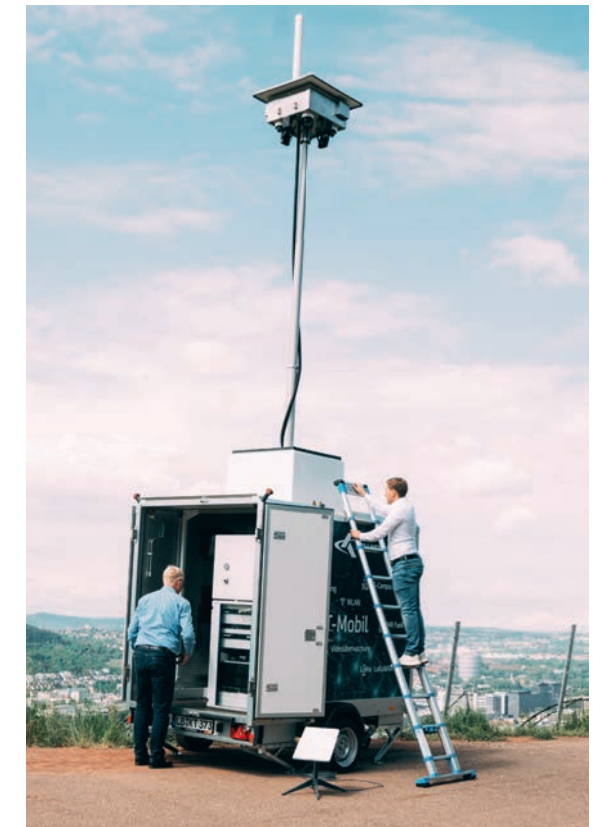

Unsere mobile Lösung ermöglicht Unternehmen kostengünstige Erprobungen von 5G-Anwendungen und bietet eine zuverlässige Kommunikationslösung für Events. Hierzu gehören auch individuell von uns programmierte Endgeräte wie Smartphones, Router, Gateways. Mit diesen Endgeräten können Sie die volle Bandbreite des 5G-Netzes nutzen, und zwar nicht nur zur Sprachkommunikation. Es ist ebenso möglich, Livevideos und Fotos vom Einsatzort mit Kollegen und der Leitstelle zu teilen, Aufgaben und Daten zu versenden, und dies alles in einem abgesicherten Netz und, bei Bedarf, notstromversorgt.

DAS CONNEKT-MOBIL VERFÜGT ÜBER:

- Privates 5G-Campus-Netz, flexibel und transportfähig
- PMR-Funk
- LoRaWAN
- 6-m-Pneumatikmast
- Kommunikationslösung
- Satellitenanbindung
- Videoüberwachung
- IR-Beleuchtung
- Personenansprache
- WLAN

EINSATZMÖGLICHKEITEN

- Kommunikationslösung für Events
- Testsystem zur Evaluierung für Kunden
- Internet sofort und überall durch Satellitenanbindung
- Krisenkommunikation
- Verifikation zur Planung der Funknetzversorgung – Indoor-/Outdoor-„Walktests“
- Freigeländesicherung
- Baustellenüberwachung
- Automatische Weiterleitung von Ereignissen
- Live-Überwachung

FAKTEN

- Eigenständiges 5G-Netz
- 5G-Standalone-Architektur
- 5G-Zelle mit 100 MHz Bandbreite
- Einsatzbereit innerhalb von maximal zehn Minuten
- Ausfahrbarer pneumatischer Antennenmast